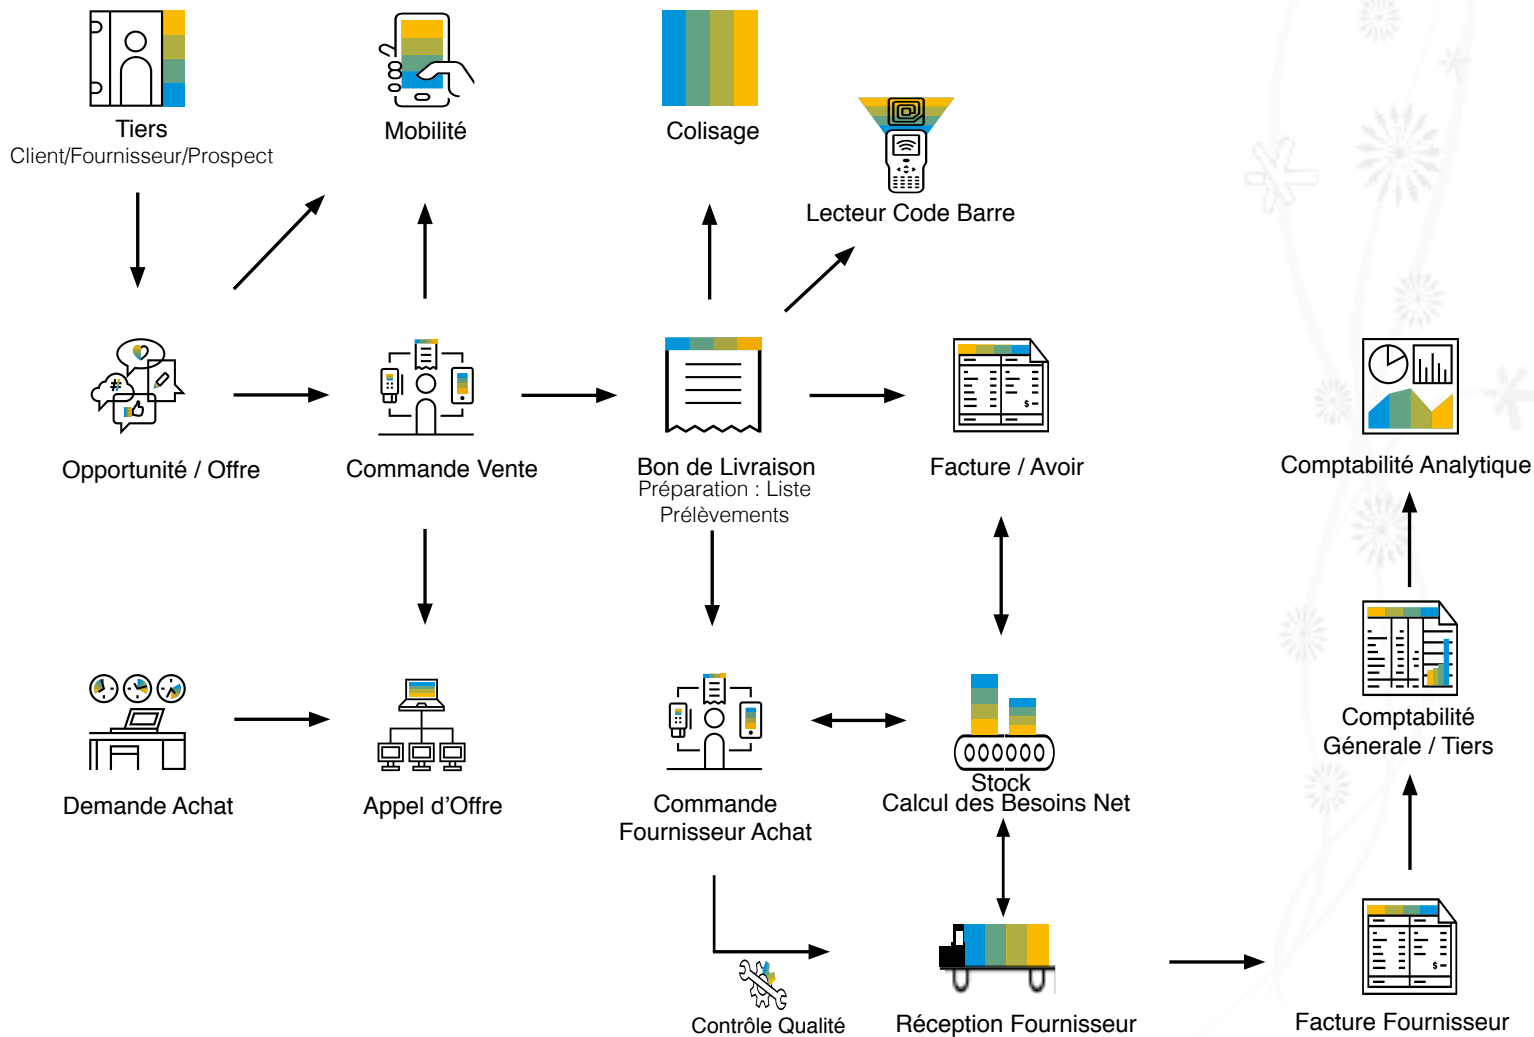

# Négoce

Avec **SAP BUSINESS ONE**

SAP BUSINESS ONE est un ERP dédié au TPE-PME vous permettant d'intégrer tous vos processus métier dans une solution unique.

Avec sa solution négoce, SAP BUSINESS ONE regroupe l'ensemble de vos flux et gère le cycle de vie de vos prospects et clients afin de garantir leur satisfaction.

Gardez une visibilité complète sur l'ensemble de votre entreprise pour prendre en toute confiance les bonnes décisions grâce aux **indicateurs de performance intégrés (KPI)**.

## Les bénéfices pour votre entreprise

- Intégration facile et rapide
- 43 localisations disponibles dans le monde
- Indicateurs de performance (KPI) et fonctions analytiques intégrées en temps réel
- Gestion de votre activité globale dans une seule application complète
- Vision centralisée pour vous aider à garder la maîtrise de vos activités
- Traçabilité et identification de tous les flux logistiques grâce aux terminaux portables connectés à l'ERP.
- Adapté à tous les usages : Cloud , Acquisition, Mobilité CRM

«Avec SAP BUSINESS ONE, nous disposons d'une vue unique et fiable sur le stock et nous pouvons accéder aux mêmes informations entre nos bureaux et notre plate-forme logistique.

Par ailleurs, dans un souci de transparence, nous pouvons assurer à nos clients de la grande distribution une information en temps réel sur le statut de leurs commandes. »