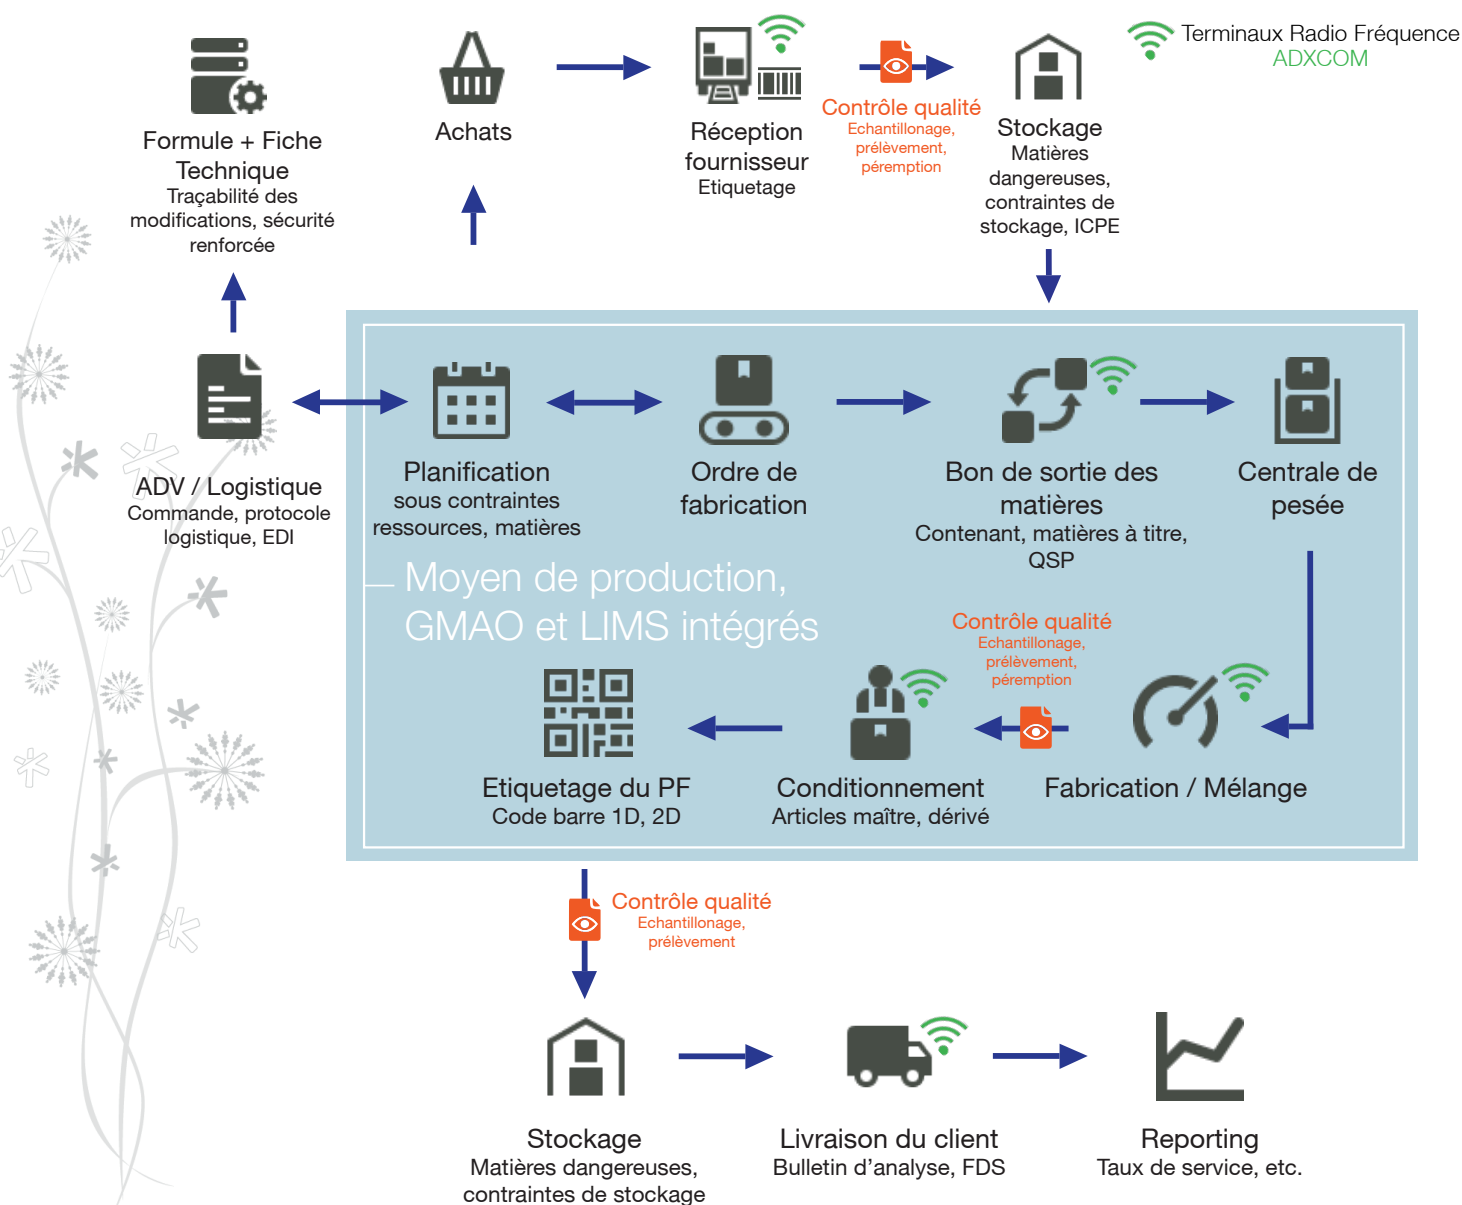

La solution Chimie

pour Enterprise Management

sage

Enterprise Management

La solution Chimie par Kardol enrichie la couverture fonctionnelle de l'ERP Enterprise Management, édité par Sage, avec des fonctionnalités métier développées avec nos clients et nos experts pour répondre aux problématiques du secteur.

En conformité avec les normes et contraintes réglementaires exigées par votre secteur d'activité (REACH, matières dangereuses, ICPE ...), la solution offre notamment une gestion simplifiée de la planification et de l'ordonnancement de la production (données de sécurité, étiquetage, dossiers de fabrication...), de la qualité ainsi que de la traçabilité amont/aval des lots.

Les principales fonctionnalités métier

Les bénéfices pour votre industrie

- Respect des normes et des réglementations en vigueur (matières dangereuses, étiquetages, transports, ICPE, etc.)
- Optimiser les pesées des composants chimiques (titres, QSP)
- Piloter les flux laboratoires et contrôles qualités (sécurité, bulletin d'analyse, libération)
- Traçabilité totale de toutes les opérations

« L'équipe projet Kardol avait une excellente connaissance du secteur de la chimie et a fait preuve d'une grande compétence. Nous n'avons jamais eu de blocage dans les flux et les utilisateurs se sont vite appropriés le logiciel alors que le changement était d'importance. [...] Nous avons démarré dans les délais impartis et sans dépasser le budget prévu. »